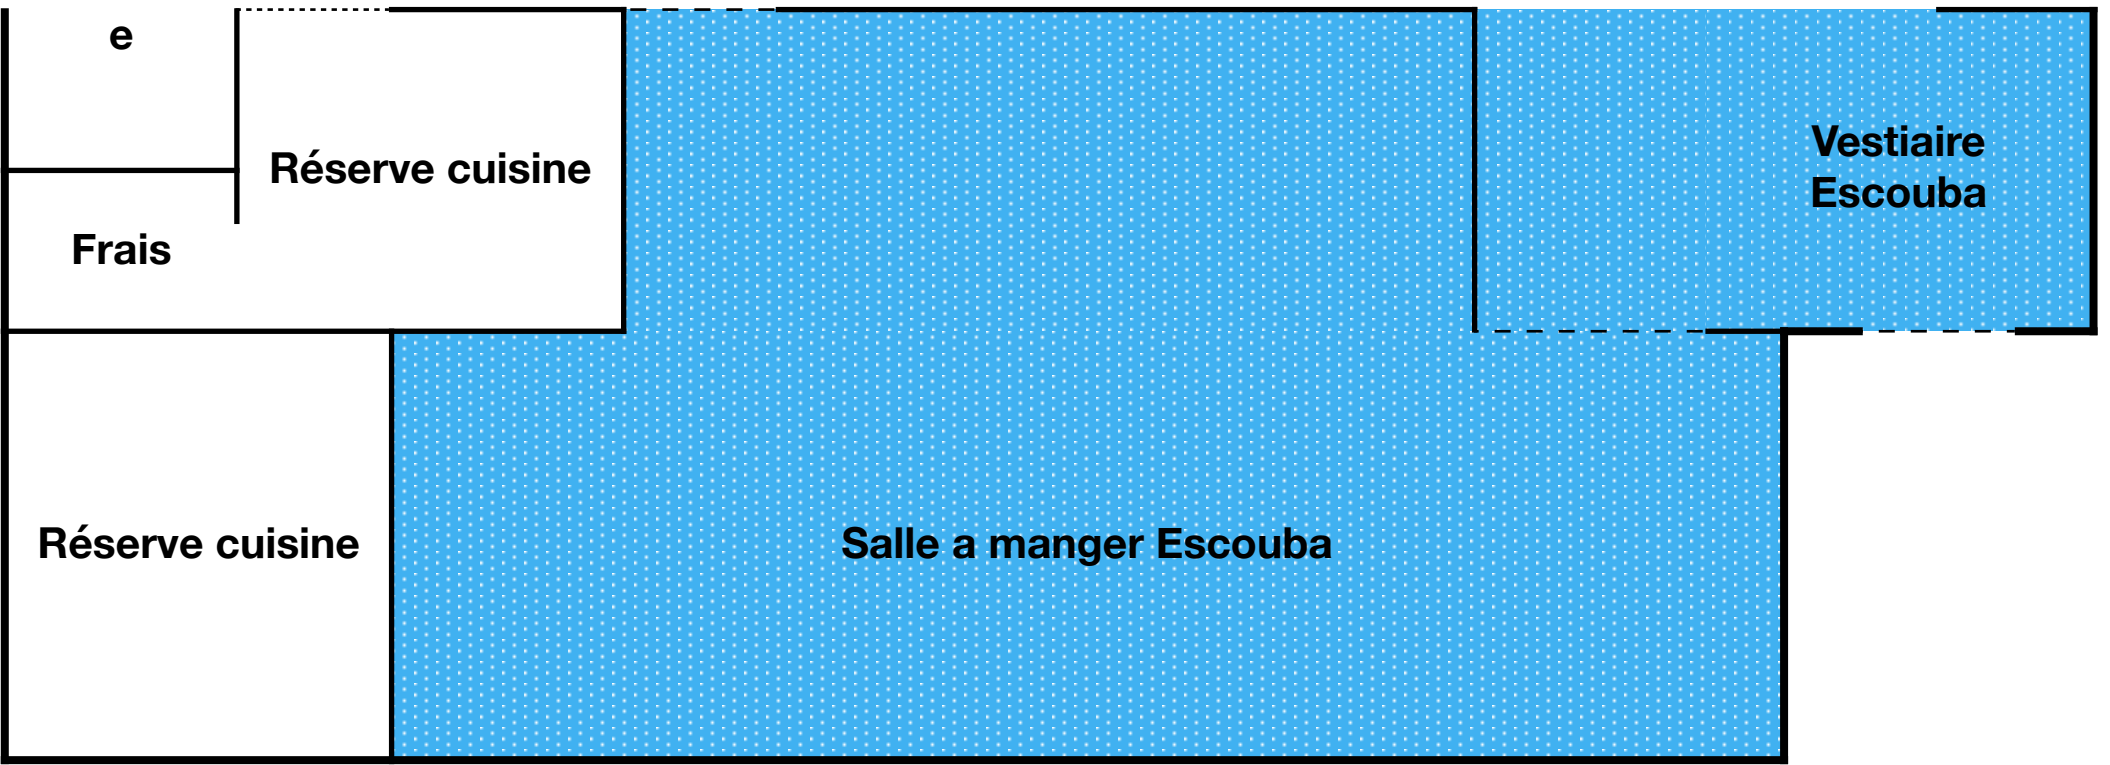

Rez de chaussée

Chalet KALY

124 Lits

Chalet EIDER

92 Lits

Chalet ESCOUBA

105 Lits

2ème Etage

**Chalet KALY**

88 Lits

**Chalet ESCOUBA**

98 Lits

Salle de Détente

Groupe : 0  
 Dates : 0

**KALY**

	Garçon	Fille	Enseign	Anim	Autre
1er	0	0	0	0	0
2e	0	0	0	0	0
<b>Total</b>	0		0		