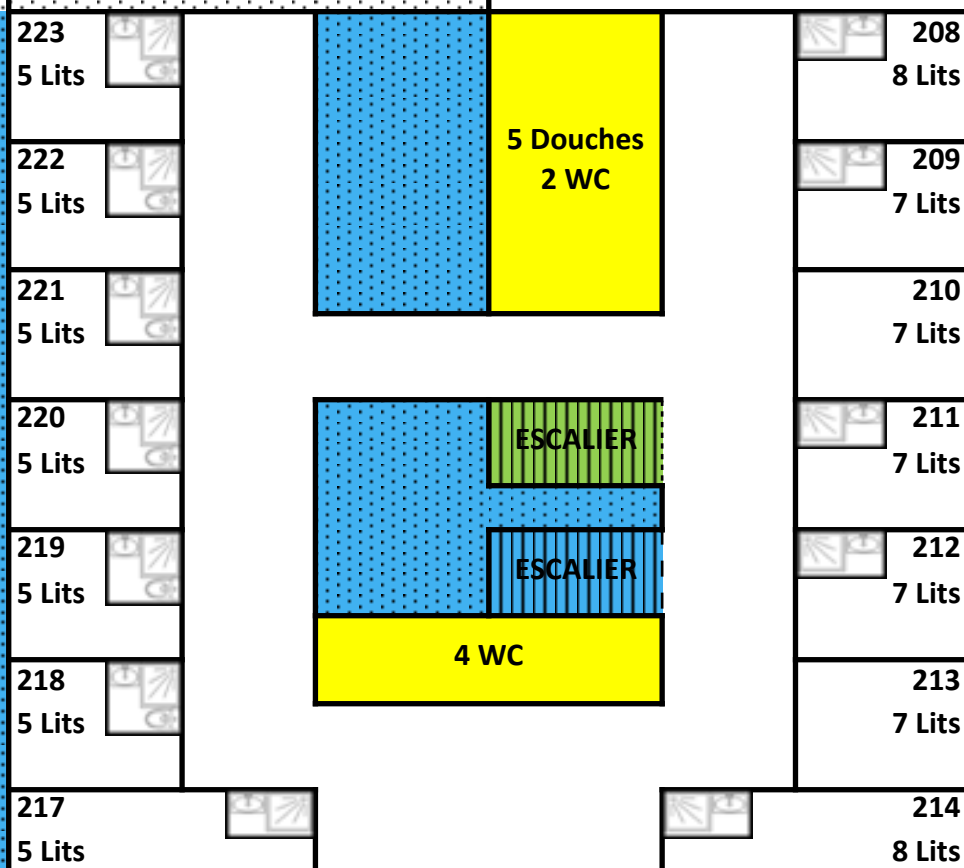

Rez de chaussée

Chalet KALY

124 Lits

Chalet EIDER

92 Lits

Chalet ESCOUBA

105 Lits

2ème Etage

**Chalet KALY**

88 Lits

**Chalet ESCOUBA**

98 Lits

Salle de Détente

Groupe : 0  
 Dates : 0

**KALY**

	Garçon	Fille	Enseign	Anim	Autre
1er	0	0	0	0	0
2e	0	0	0	0	0
<b>Total</b>	0		0		

216  
5 Lits

215  
7 Lits

**Chalet EIDER**

87 Lits

Groupe : 0

Dates : 0

**KALY**

	Garçon	Fille	Enseign	Anim	Autre
1er	0	0	0	0	0
2e	0	0	0	0	0
Total	0	0	0	0	0
	0		0		