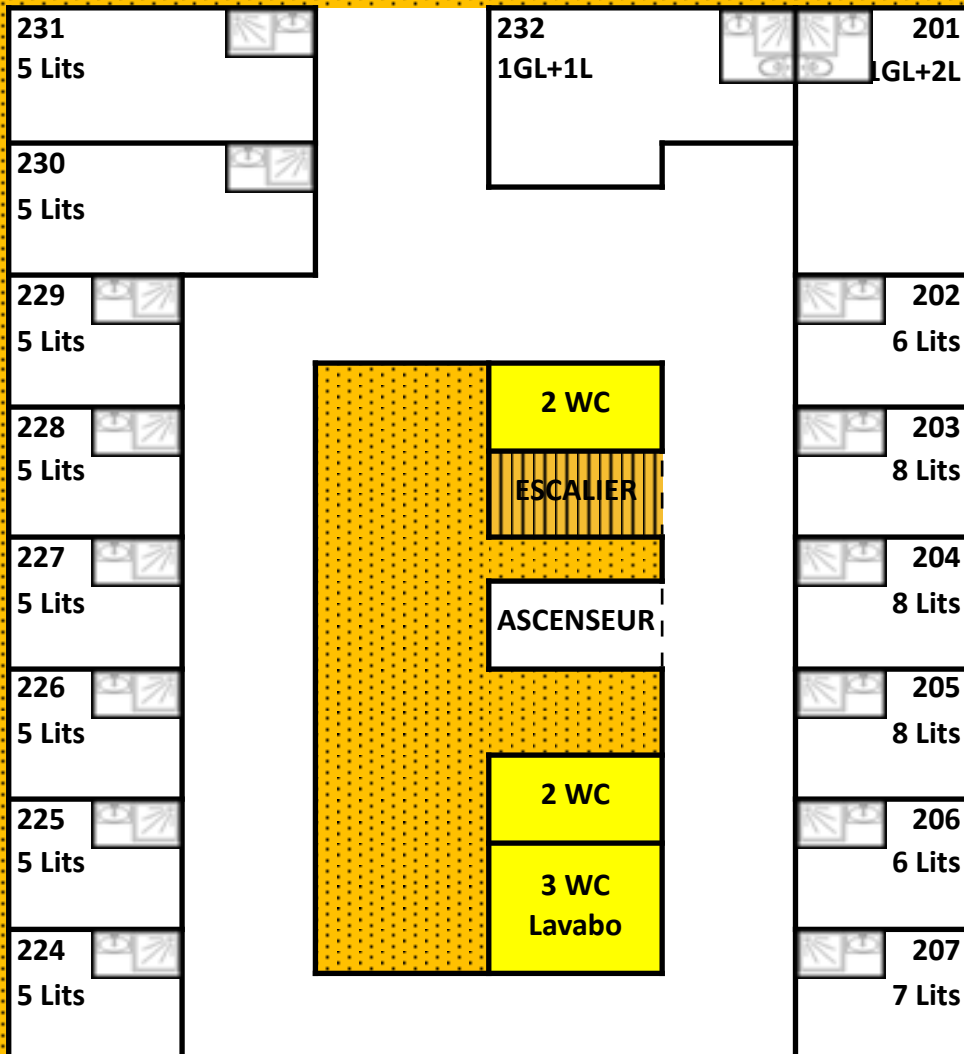

Rez de chaussée

Chalet KALY

124 Lits

Chalet EIDER

92 Lits

Chalet ESCOUBA

105 Lits

2ème Etage

**Chalet KALY**

88 Lits

**Chalet ESCOUBA**

98 Lits

Salle de Détente

Groupe : 0  
 Dates : 0

**KALY**

	Garçon	Fille	Enseign	Anim	Autre
1er	0	0	0	0	0
2e	0	0	0	0	0
<b>Total</b>	0		0		