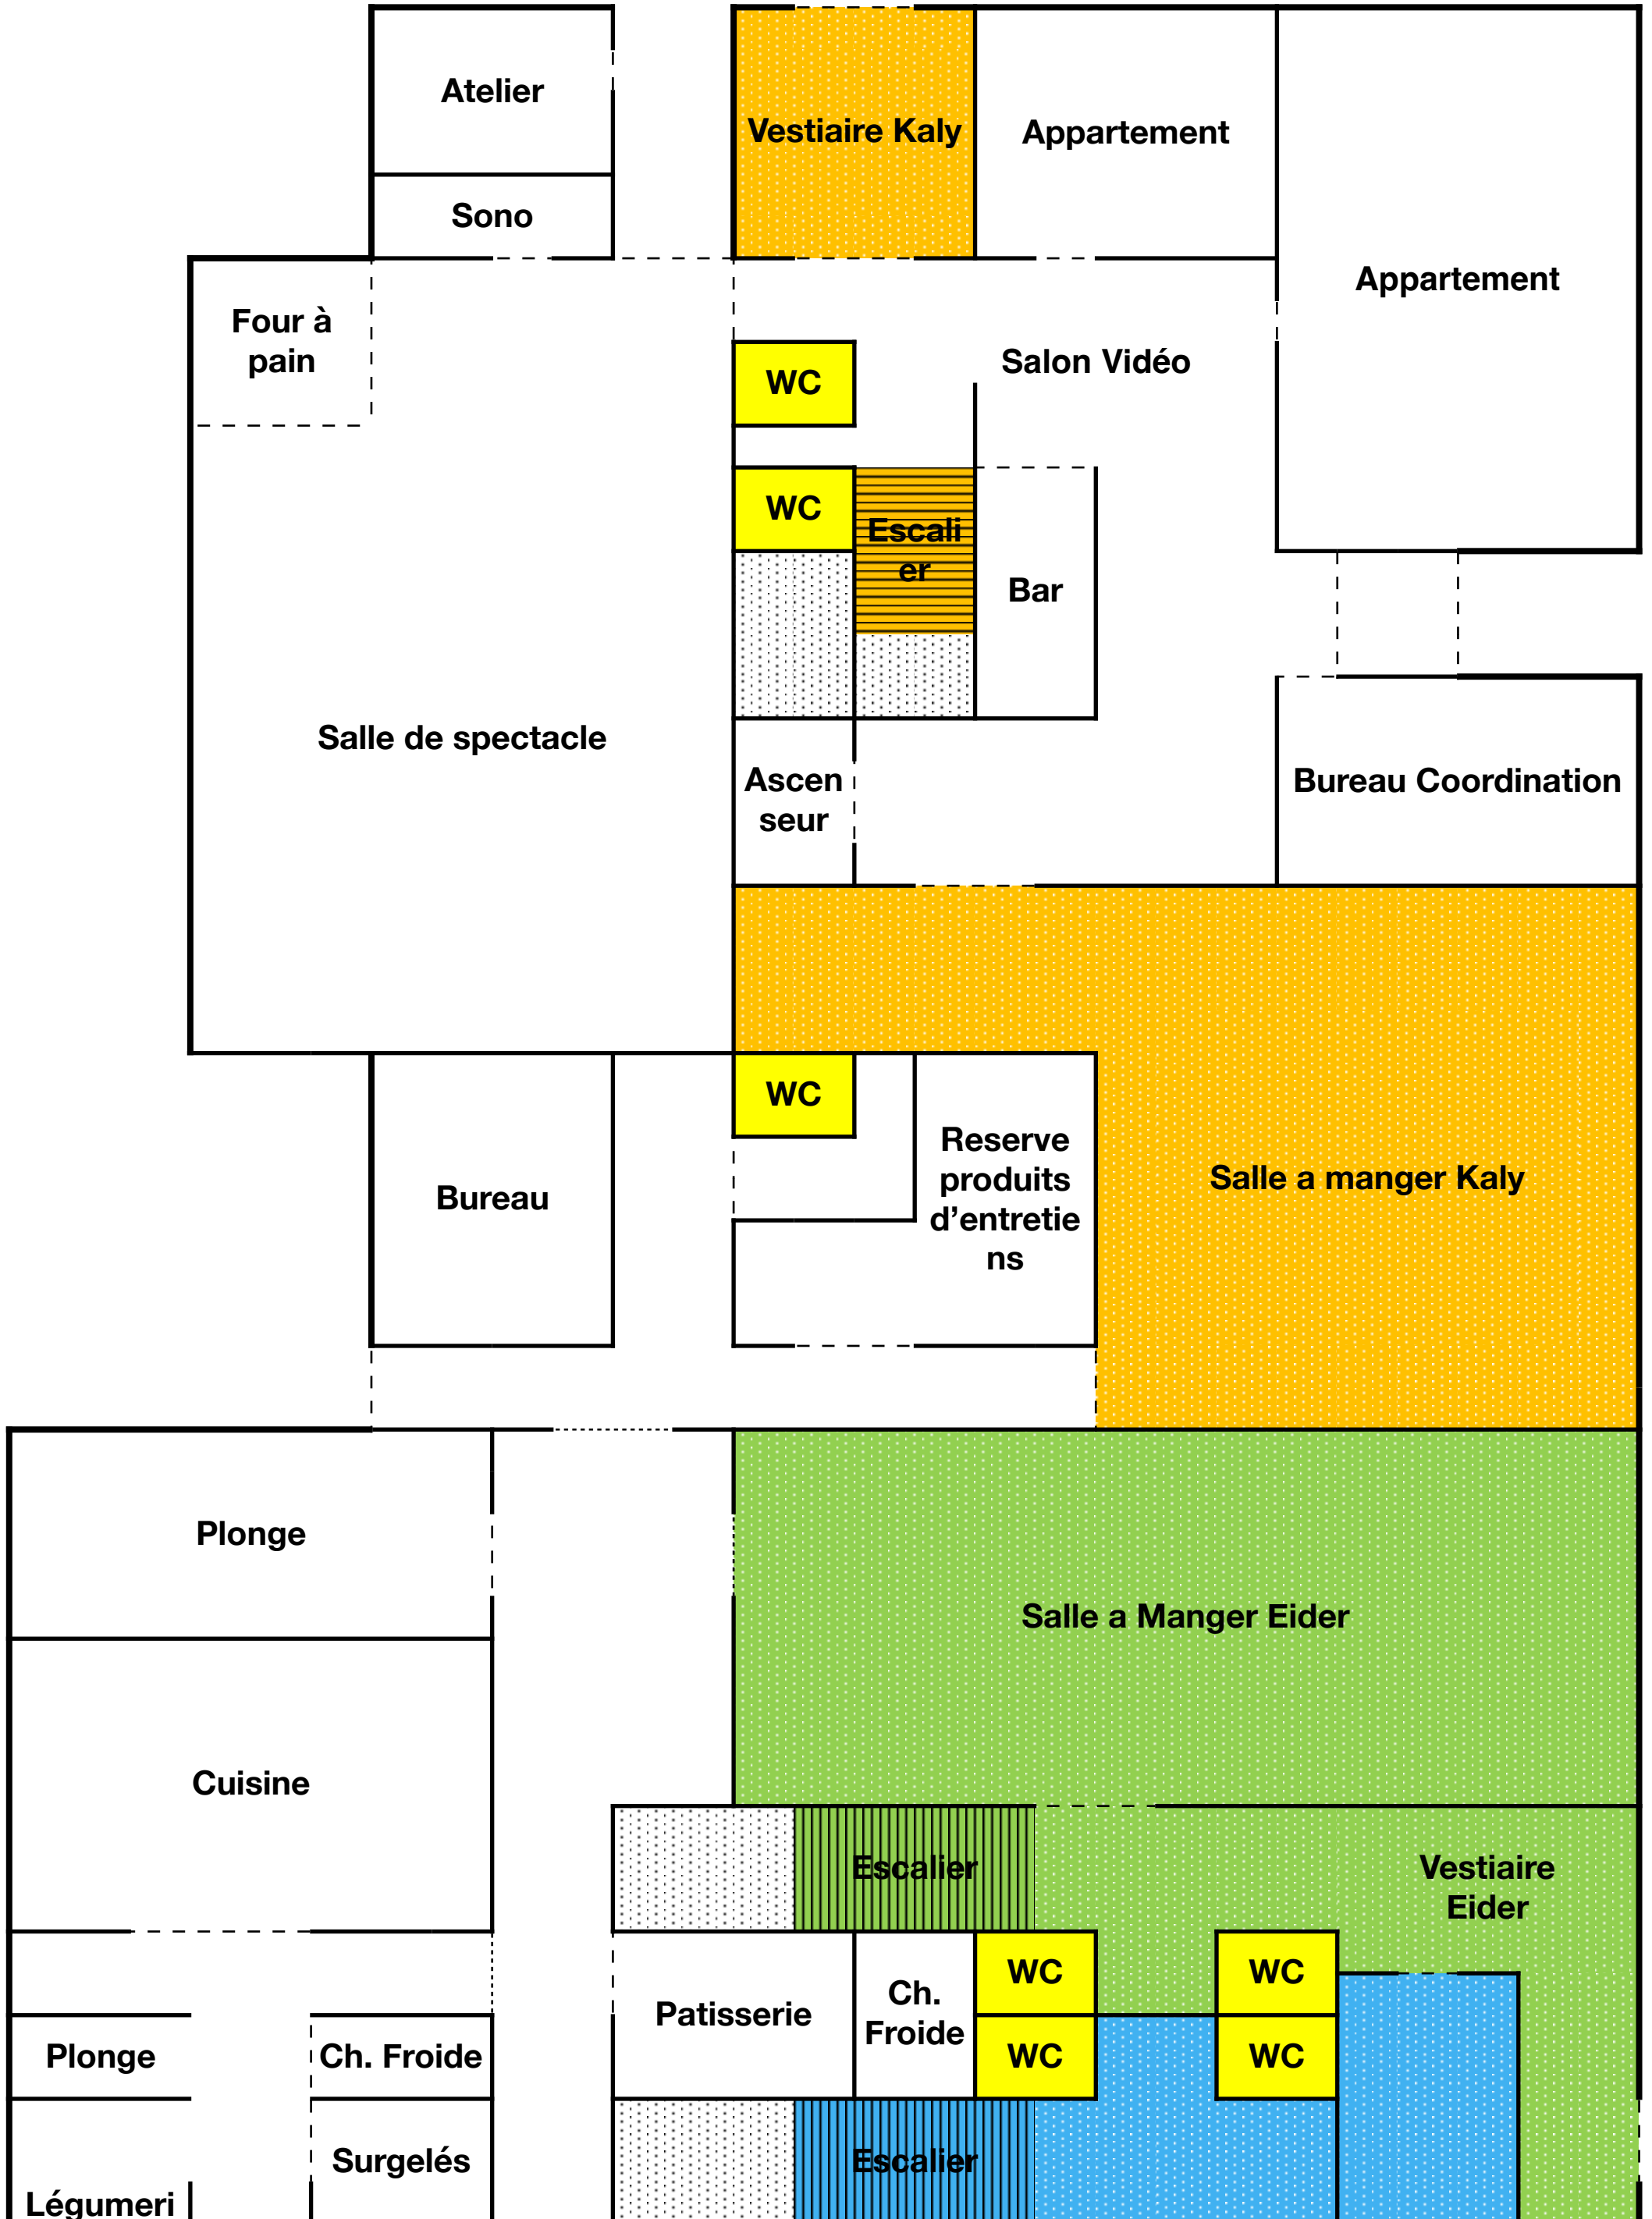

Rez de chaussée

Chalet KALY

124 Lits

Chalet EIDER

92 Lits

Chalet ESCOUBA

105 Lits

2ème Etage

**Chalet KALY**

88 Lits

**Chalet ESCOUBA**

98 Lits

Salle de Détente

Groupe : 0  
 Dates : 0

**KALY**

	Garçon	Fille	Enseign	Anim	Autre
1er	0	0	0	0	0
2e	0	0	0	0	0
<b>Total</b>	0		0		