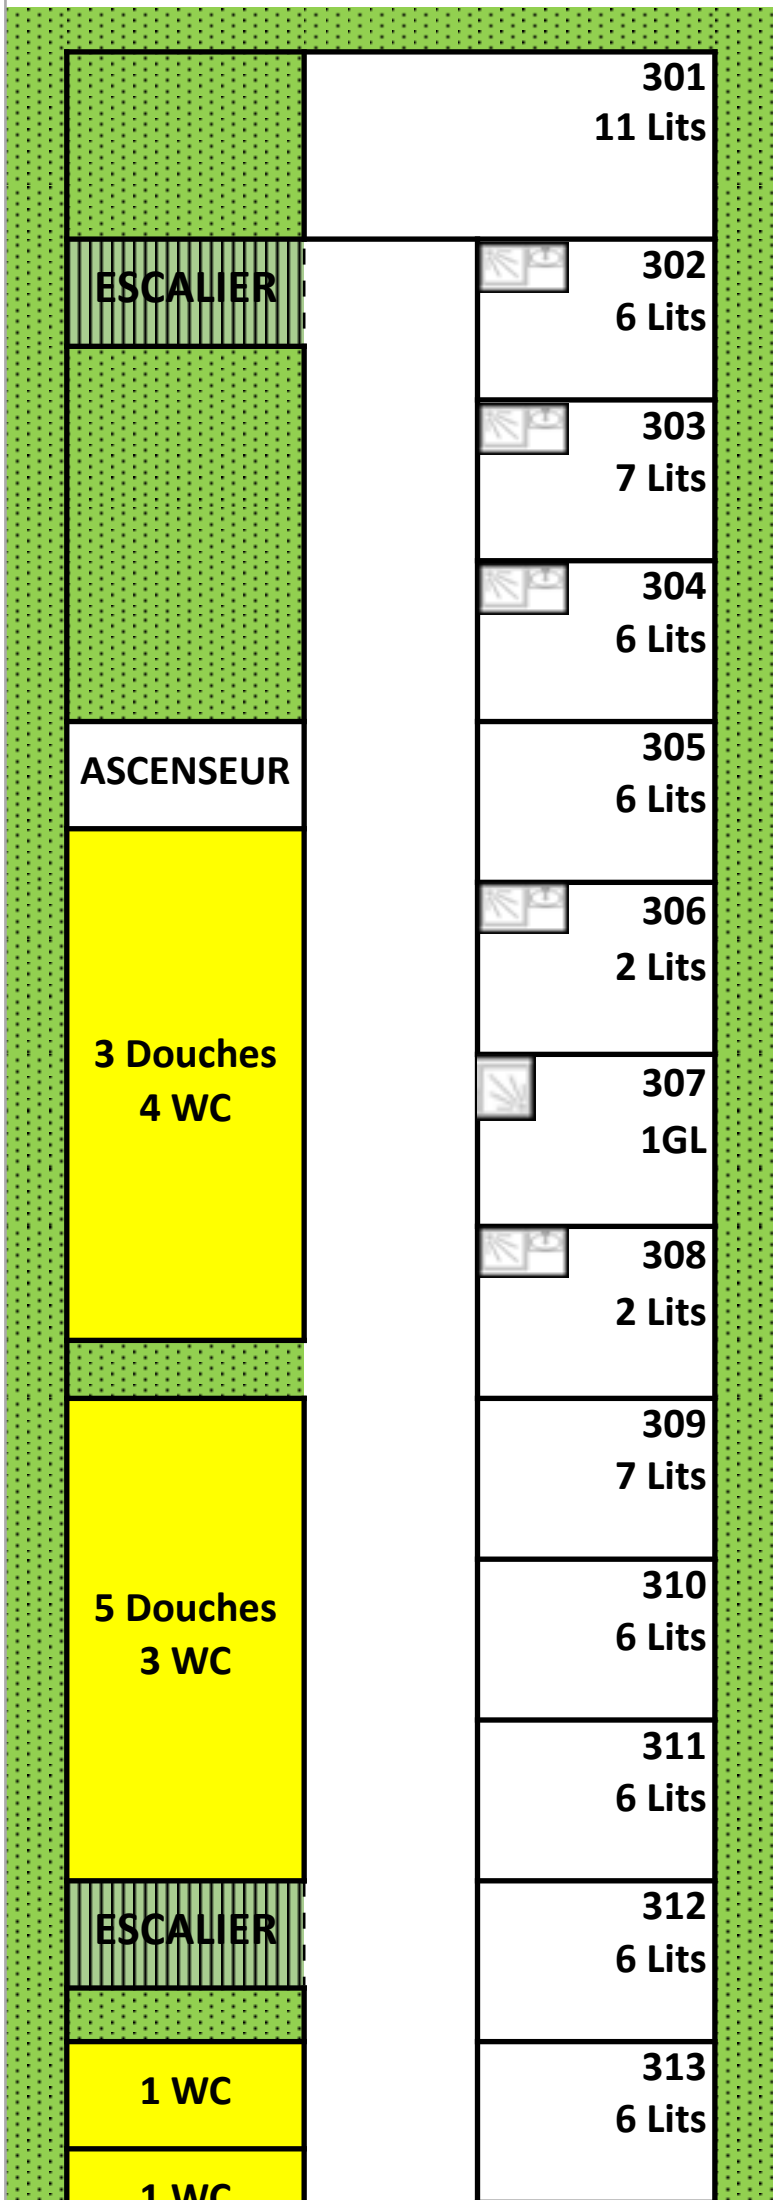

Rez de chaussée

Chalet KALY

124 Lits

Chalet EIDER

92 Lits

Chalet ESCOUBA

105 Lits

2ème Etage

**Chalet KALY**

88 Lits

**Chalet ESCOUBA**

98 Lits

Salle de Détente

Groupe : 0  
 Dates : 0

**KALY**

	Garçon	Fille	Enseign	Anim	Autre
1er	0	0	0	0	0
2e	0	0	0	0	0
<b>Total</b>	0		0		

**EDIER**

	Garçon	Fille	Enseign	Anim	Autre
1er	0	0	0	0	0
3e	0	0	0	0	0
<b>Total</b>	0		0		

**ESCOUBA**

	Garçon	Fille	Enseign	Anim	Autre
1er	0	0	0	0	0
2e	0	0	0	0	0
<b>Total</b>	0		0		

**Global**

	Garçon	Fille	Enseign	Anim	Autre
<b>Kaly</b>	0	0	0	0	0
<b>Eider</b>	0	0	0	0	0
<b>Escou</b>	0	0	0	0	0
<b>Total</b>	0		0		

216  
5 Lits

215  
7 Lits

**Chalet EIDER**

87 Lits

Groupe : 0

Dates : 0

**KALY**

	Garçon	Fille	Enseign	Anim	Autre
1er	0	0	0	0	0
2e	0	0	0	0	0
Total	0	0	0	0	0
	0		0		